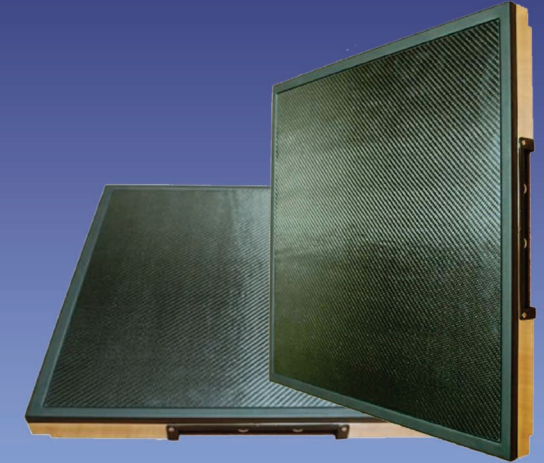

- ❖ X-RAY TUBES
- ❖ IMAGE INTENSIFIERS
- ❖ UROLOGY SYSTEMS
- ❖ FIXED X-RAY SYSTEMS
- ❖ MOBILE X-RAY SYSTEMS
- ❖ DIGITAL X-RAY SYSTEMS

X-RAY SYSTEMS

DİJİTAL FLAT PANEL DEDEKTÖRLERİ

FLAT PANEL DEDEKTÖRÜ [43x43 cm]

- ❖ Her model sisteme %100 adaptasyon
- ❖ Özel imaj işleme yazılımı
- ❖ Amorç Silikon- Sezyum iyodid
- ❖ 3072 x 3072 piksel - 9 MP
- ❖ 43 cm x 43 cm / 14 bits

**XMARU
SERİSİ**