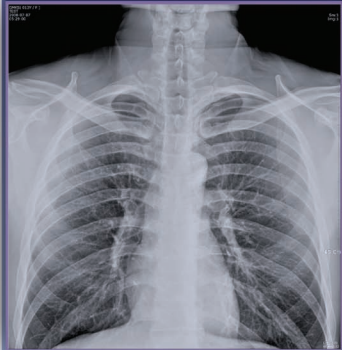

- ❖ X-RAY TUBES
- ❖ IMAGE INTENSIFIERS
- ❖ UROLOGY SYSTEMS
- ❖ FIXED X-RAY SYSTEMS
- ❖ MOBILE X-RAY SYSTEMS
- ❖ DIGITAL X-RAY SYSTEMS

X-RAY SYSTEMS

DİJİTAL FLAT PANEL DEDEKTÖRLERİ

FLAT PANEL DEDEKTÖRÜ [43x43 cm]

- ❖ Her model sisteme %100 adaptasyon
- ❖ Özel imaj işleme yazılımı
- ❖ Amorç Silikon- Sezyum iyodid
- ❖ 3072 x 3072 piksel - 9 MP
- ❖ 43 cm x 43 cm / 14 bits

**XMARU
SERİSİ**